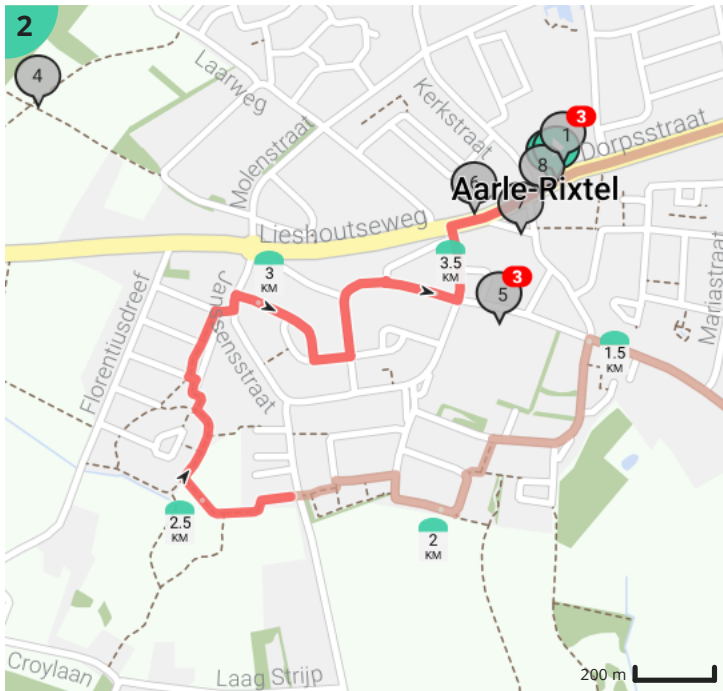

Aarle-Rixtel 3 km

Door Henk Berkers

Bekijk op mobiel

Lengte: 3.86 km

Stijging: 5 m

Moeilijkheidsgraad: 0/10

Dorpsstraat 10, 5735ED Aarle-Rixtel, Nederland

Dorpsstraat 6a, 5735ED Aarle-Rixtel, Nederland

Legende

Route

Bezienswaardigheid

Steilheid van beklimming

Steilheid van afdaling

Totaal	Type	Kaart- nummer	Informatie	Volgende
0.0 km		1	Dorpsstraat	493 m
0.01 km		1	Heilig Hartbeeld	
0.04 km		1	Onze-Lieve-Vrouw-Presentatiekerk	
0.04 km		1	RK Parochie van O.L.V. Presentatie	
0.49 km		1	Sla rechts af op Kannelustweg (Laarbeek)	1 m
0.49 km		1	ga rechtdoor op Kannelustweg (Laarbeek)	130 m
0.62 km		1	Sla rechts af op Zwanendreef (Laarbeek)	2 m
0.63 km		1	Klokkengieterij Petit & Fritsen	
0.63 km		1	Klokkengieterij	
0.63 km		1	ga rechtdoor op Zwanendreef (Laarbeek)	144 m
0.77 km		1	Rechts afbuigen op Nachtegalstraat (Laarbeek)	1 m
0.77 km		1	Draai om en ga verder op Nachtegalstraat (Laarbeek)	1 m
0.77 km		1		167 m
0.94 km		1		209 m
1.15 km		1		2 m
1.15 km		1	Sla rechts af op Bosscheweg (Laarbeek)	340 m
1.49 km		1	ga rechtdoor op Bosscheweg (Laarbeek)	1 m
1.5 km		1	Sla links af op Broekelingstraat (Laarbeek)	203 m
1.7 km		1	Rechts afbuigen op Broekelingstraat (Laarbeek)	109 m
1.81 km		1	Sla scherp links af op Broekelingstraat (Laarbeek)	1 m
1.81 km		1		62 m
1.87 km		1		0 m
1.87 km		1		27 m
1.9 km		1	Sla links af op Langeakker (Laarbeek)	70 m
1.97 km		1		4 m
1.98 km		1		4 m
1.98 km		1	Sla links af op Langeakker (Laarbeek)	112 m
2.09 km		1	ga rechtdoor op Langeakker (Laarbeek)	33 m
2.13 km		1	Sla links af op Buizerdstraat (Laarbeek)	5 m
2.13 km		1	ga rechtdoor op Buizerdstraat (Laarbeek)	98 m

3.67 km		2	ga rechtdoor op Lieshoutseweg (Laarbeek)	187 m
3.72 km		2	Kouwenbergs kerkje	
3.79 km		2	Aarle Rixtel	
3.85 km		2	Oorlogsmonumentnummer 928	
3.86 km		2		