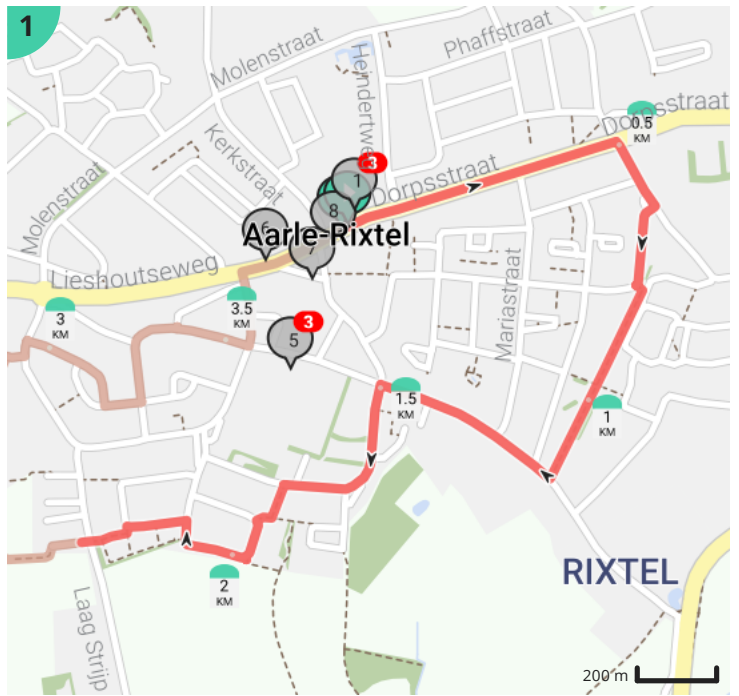

Aarle-Rixtel 3 km

Door Henk Berkers

Bekijk op mobiel

Lengte: 3.86 km

Stijging: 5 m

Moeilijkheidsgraad: 0/10

Dorpsstraat 10, 5735ED Aarle-Rixtel, Nederland

Dorpsstraat 6a, 5735ED Aarle-Rixtel, Nederland

Legende

Route

Bezienswaardigheid

Steilheid van beklimming

Steilheid van afdaling

Totaal	Type	Kaart- nummer	Informatie	Volgende
0.0 km		1	Dorpsstraat	493 m
0.01 km		1	Heilig Hartbeeld	
0.04 km		1	Onze-Lieve-Vrouw-Presentatiekerk	
0.04 km		1	RK Parochie van O.L.V. Presentatie	
0.49 km		1	Sla rechts af op Kannelustweg (Laarbeek)	1 m
0.49 km		1	ga rechtdoor op Kannelustweg (Laarbeek)	130 m
0.62 km		1	Sla rechts af op Zwanendreef (Laarbeek)	2 m
0.63 km		1	Klokkengieterij Petit & Fritsen	
0.63 km		1	Klokkengieterij	
0.63 km		1	ga rechtdoor op Zwanendreef (Laarbeek)	144 m
0.77 km		1	Rechts afbuigen op Nachtegalstraat (Laarbeek)	1 m
0.77 km		1	Draai om en ga verder op Nachtegalstraat (Laarbeek)	1 m
0.77 km		1		167 m
0.94 km		1		209 m
1.15 km		1		2 m
1.15 km		1	Sla rechts af op Bosscheweg (Laarbeek)	340 m
1.49 km		1	ga rechtdoor op Bosscheweg (Laarbeek)	1 m
1.5 km		1	Sla links af op Broekelingstraat (Laarbeek)	203 m
1.7 km		1	Rechts afbuigen op Broekelingstraat (Laarbeek)	109 m
1.81 km		1	Sla scherp links af op Broekelingstraat (Laarbeek)	1 m
1.81 km		1		62 m
1.87 km		1		0 m
1.87 km		1		27 m
1.9 km		1	Sla links af op Langeakker (Laarbeek)	70 m
1.97 km		1		4 m
1.98 km		1		4 m
1.98 km		1	Sla links af op Langeakker (Laarbeek)	112 m
2.09 km		1	ga rechtdoor op Langeakker (Laarbeek)	33 m
2.13 km		1	Sla links af op Buizerdstraat (Laarbeek)	5 m
2.13 km		1	ga rechtdoor op Buizerdstraat (Laarbeek)	98 m

3.67 km		2	ga rechtdoor op Lieshoutseweg (Laarbeek)	187 m
3.72 km		2	Kouwenbergs kerkje	
3.79 km		2	Aarle Rixtel	
3.85 km		2	Oorlogsmonumentnummer 928	
3.86 km		2		