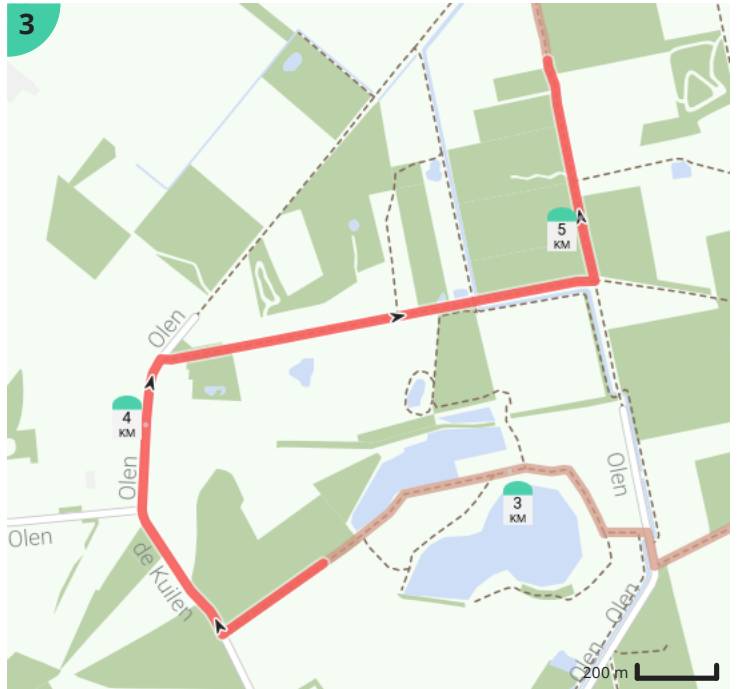

10 km Mariahout

Door Henk Berkers

Bekijk op mobiel

Lengte: 10.63 km

Stijging: 32 m

Moeilijkheidsgraad: 1/10

Bernadettestraat 32, 5738AZ Mariahout, Nederland

Bernadettestraat 46, 5738AZ Mariahout, Nederland

Legende

Route

Bezienswaardigheid

Steilheid van beklimming

Steilheid van afdaling

Totaal	Type	Kaart- nummer	Informatie	Volgende
0.0 km		1	Bernadettestraat	103 m
0.1 km		1	Sla rechts af op Knapersven (Laarbeek)	1 m
0.1 km		1	ga rechtdoor op Knapersven (Laarbeek)	622 m
0.73 km		1	Sla rechts af op Bosven (Laarbeek)	5 m
0.73 km		1	ga rechtdoor op Bosven (Laarbeek)	949 m
1.68 km		2		5 m
1.69 km		2		0 m
1.69 km		2		41 m
1.73 km		2		101 m
1.83 km		2		5 m
1.84 km		2		465 m
2.3 km		2		1 m
2.3 km		2		327 m
2.63 km		2	Sla rechts af op Olen (Nuenen, Gerwen en Nederwetten)	2 m
2.63 km		2	ga rechtdoor op Olen (Nuenen, Gerwen en Nederwetten)	58 m
2.69 km		2		20 m
2.71 km		2		56 m
2.77 km		2		2 m
2.77 km		2		260 m
3.03 km		2		23 m
3.05 km		2		533 m
3.59 km		3		5 m
3.59 km		3	Sla rechts af op de Kuilen (Son en Breugel)	527 m
4.12 km		3	ga rechtdoor op Olen (Nuenen, Gerwen en Nederwetten)	1 m
4.12 km		3	Sla rechts af op Olen (Nuenen, Gerwen en Nederwetten)	620 m
4.74 km		3	ga rechtdoor op Olen (Nuenen, Gerwen en Nederwetten)	150 m
4.89 km		3	Sla links af op Olen (Nuenen, Gerwen en Nederwetten)	573 m
5.47 km		4	ga rechtdoor op Olen (Nuenen, Gerwen en Nederwetten)	52 m
5.52 km		4	Links afbuigen op Olen (Nuenen, Gerwen en Nederwetten)	13 m