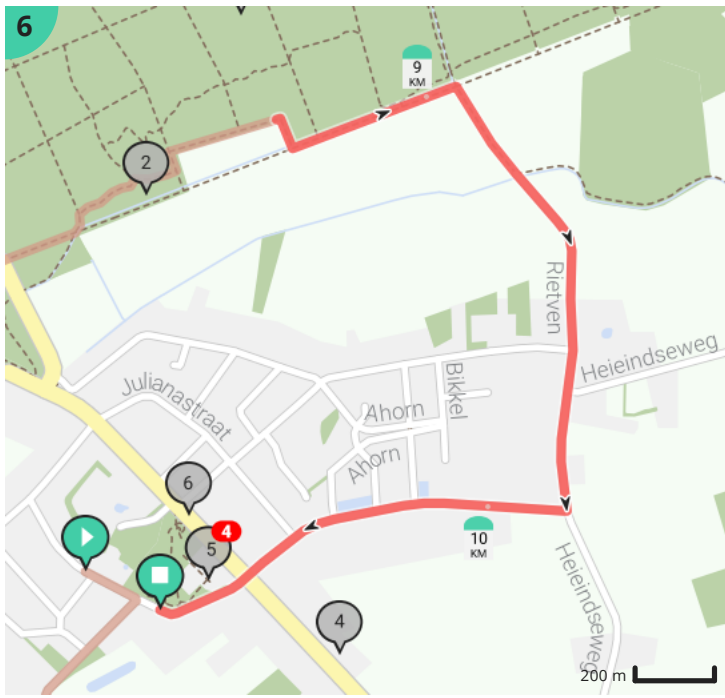

10 km Mariahout

Door Henk Berkers

Bekijk op mobiel

Lengte: 10.63 km

Stijging: 32 m

Moeilijkheidsgraad: 1/10

Bernadettestraat 32, 5738AZ Mariahout, Nederland

Bernadettestraat 46, 5738AZ Mariahout, Nederland

Legende

Route

Bezienswaardigheid

Steilheid van beklimming

Steilheid van afdaling

Totaal	Type	Kaart- nummer	Informatie	Volgende
0.0 km		1	Bernadettestraat	103 m
0.1 km		1	Sla rechts af op Knapersven (Laarbeek)	1 m
0.1 km		1	ga rechtdoor op Knapersven (Laarbeek)	622 m
0.73 km		1	Sla rechts af op Bosven (Laarbeek)	5 m
0.73 km		1	ga rechtdoor op Bosven (Laarbeek)	949 m
1.68 km		2		5 m
1.69 km		2		0 m
1.69 km		2		41 m
1.73 km		2		101 m
1.83 km		2		5 m
1.84 km		2		465 m
2.3 km		2		1 m
2.3 km		2		327 m
2.63 km		2	Sla rechts af op Olen (Nuenen, Gerwen en Nederwetten)	2 m
2.63 km		2	ga rechtdoor op Olen (Nuenen, Gerwen en Nederwetten)	58 m
2.69 km		2		20 m
2.71 km		2		56 m
2.77 km		2		2 m
2.77 km		2		260 m
3.03 km		2		23 m
3.05 km		2		533 m
3.59 km		3		5 m
3.59 km		3	Sla rechts af op de Kuilen (Son en Breugel)	527 m
4.12 km		3	ga rechtdoor op Olen (Nuenen, Gerwen en Nederwetten)	1 m
4.12 km		3	Sla rechts af op Olen (Nuenen, Gerwen en Nederwetten)	620 m
4.74 km		3	ga rechtdoor op Olen (Nuenen, Gerwen en Nederwetten)	150 m
4.89 km		3	Sla links af op Olen (Nuenen, Gerwen en Nederwetten)	573 m
5.47 km		4	ga rechtdoor op Olen (Nuenen, Gerwen en Nederwetten)	52 m
5.52 km		4	Links afbuigen op Olen (Nuenen, Gerwen en Nederwetten)	13 m