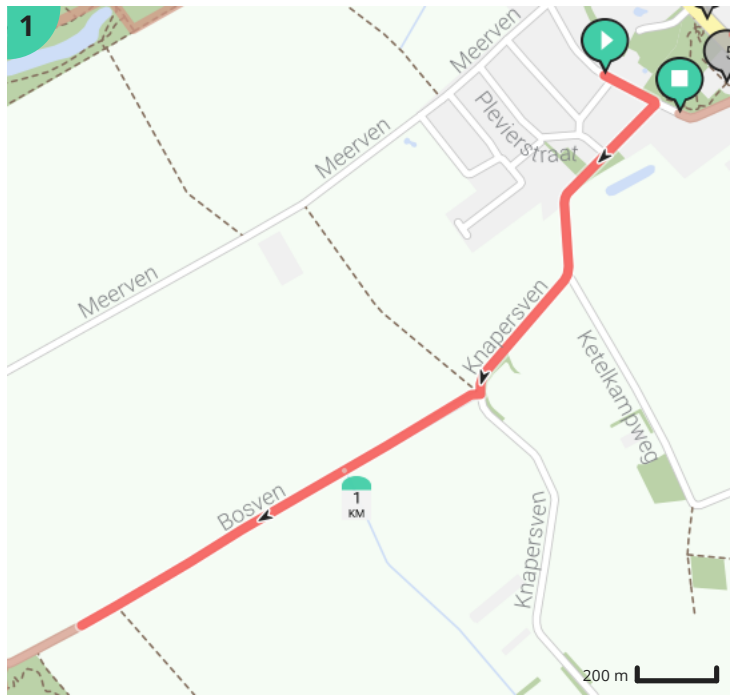

10 km Mariahout

Door Henk Berkers

Bekijk op mobiel

Lengte: 10.63 km

Stijging: 32 m

Moeilijkheidsgraad: 1/10

Bernadettestraat 32, 5738AZ Mariahout, Nederland

Bernadettestraat 46, 5738AZ Mariahout, Nederland

Legende

Route

Bezienswaardigheid

Steilheid van beklimming

Steilheid van afdaling

Totaal	Type	Kaart- nummer	Informatie	Volgende
0.0 km		1	Bernadettestraat	103 m
0.1 km		1	Sla rechts af op Knapersven (Laarbeek)	1 m
0.1 km		1	ga rechtdoor op Knapersven (Laarbeek)	622 m
0.73 km		1	Sla rechts af op Bosven (Laarbeek)	5 m
0.73 km		1	ga rechtdoor op Bosven (Laarbeek)	949 m
1.68 km		2		5 m
1.69 km		2		0 m
1.69 km		2		41 m
1.73 km		2		101 m
1.83 km		2		5 m
1.84 km		2		465 m
2.3 km		2		1 m
2.3 km		2		327 m
2.63 km		2	Sla rechts af op Olen (Nuenen, Gerwen en Nederwetten)	2 m
2.63 km		2	ga rechtdoor op Olen (Nuenen, Gerwen en Nederwetten)	58 m
2.69 km		2		20 m
2.71 km		2		56 m
2.77 km		2		2 m
2.77 km		2		260 m
3.03 km		2		23 m
3.05 km		2		533 m
3.59 km		3		5 m
3.59 km		3	Sla rechts af op de Kuilen (Son en Breugel)	527 m
4.12 km		3	ga rechtdoor op Olen (Nuenen, Gerwen en Nederwetten)	1 m
4.12 km		3	Sla rechts af op Olen (Nuenen, Gerwen en Nederwetten)	620 m
4.74 km		3	ga rechtdoor op Olen (Nuenen, Gerwen en Nederwetten)	150 m
4.89 km		3	Sla links af op Olen (Nuenen, Gerwen en Nederwetten)	573 m
5.47 km		4	ga rechtdoor op Olen (Nuenen, Gerwen en Nederwetten)	52 m
5.52 km		4	Links afbuigen op Olen (Nuenen, Gerwen en Nederwetten)	13 m